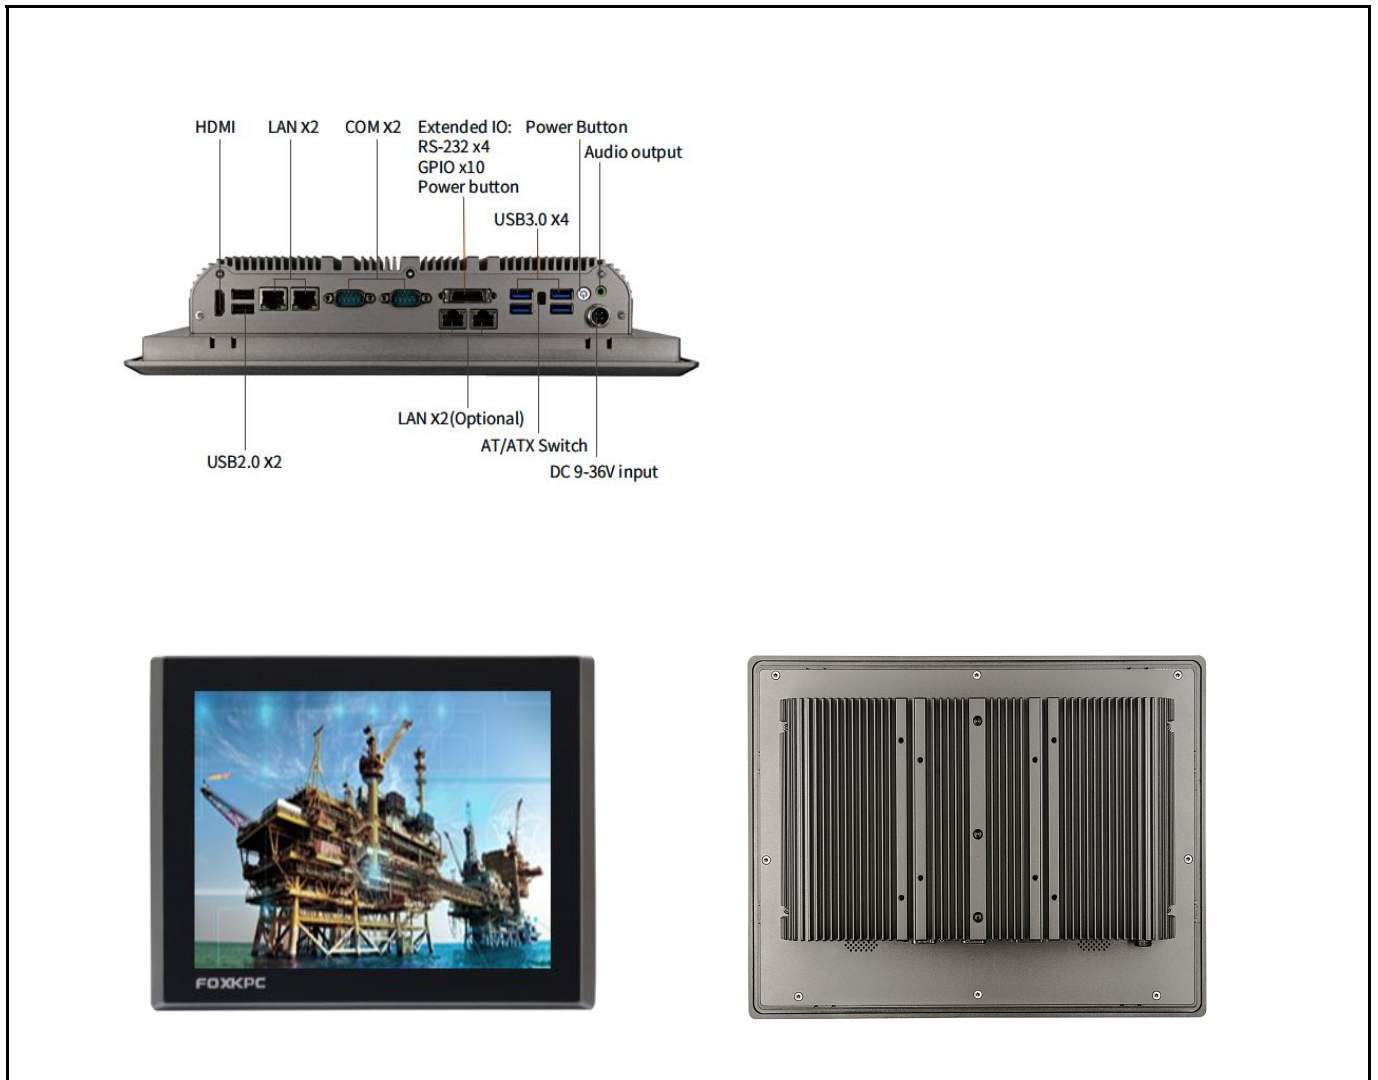

FOXKPC KPC-WK121L 工业平板电脑

产品特点

- Intel Celeron J6412 or 8/10/11th-U Intel Core i5/i7
- 12.1"工业级液晶屏, 30,000小时背光寿命
- 无风扇低功耗设计
- 工业电容屏 / 高温制程五线电阻触摸屏
- 支持前面板、壁挂、桌面式安装
- 可选配WIFI/蓝牙、3G/4G/5G模块
- 前面板达到IP66防护等级

产品规格

CPU		Intel Celeron J6412 or 8/10/11th-U Intel Core i5/i7
内存		J6412: DDR4 SODIMM x1, 4GB / 8GB Core i5/i7: DDR4 SODIMM x2, 4GB / 8GB / 16GB / 32GB
存储	SSD	SSD 128GB / 256GB / 512GB / 1TB / 2TB Optional
扩展存储	SSD/HDD (可选)	Removable 2.5" device bay for SSD &HDD 128GB / 256GB / 512GB / 1TB / 2TB SSD or 1TB / 2TB HDD Optional
网络(LAN)		2 x GbE RJ45 Intel® 10 / 100 / 1000Mbps (4 x 2.5 GbE RJ45 Intel®10 / 100 / 1000Mbps Optional)
显示屏规格	LCD尺寸	12.1" TFT -LCD
	最高分辨率	1024 × 768 / 800 × 600 Optional
	亮度	500 cd/m ²
	背光寿命 (Hrs)	30,000
	背光类型	LED
	视角(CR>=10)	-85~85° (H) , - 85~85° (V)
触摸屏类型		高温制程五线电阻触摸屏 投射式电容触摸屏
I/O接口		4 x USB2.0, 2 x USB3.0 (J6412) 2 x USB2.0, 4 x USB3.0 (8/10/11th-U Intel Core i5/i7) 2 x DB-9 COM1&COM2,RS-232/422/485 1 x Audio Line-out 2 x 8Ω 1W 功放输出 (Optional) 1 x AT/ATX拨码开关 1 x HDMI 1 x 扩展IO: 集成4路3线COM,10路GPIO,1个远程开关
电源输入		DC 9~36V 4-pin 航空插头
扩展插槽		M.2 3042/3052 3G/4G/5G 模块 M.2 2230 WiFi/蓝牙 板载SIM卡槽
看门狗定时器		1~65535 秒可编程设置
操作系统		Windows10 / Windows11 / WES10 / Linux
防护等级		Front Panel IP66
外壳材质		铝合金
外观尺寸(L×W×H) (mm)		318.80 * 245.00 * 65.50
开孔尺寸(mm)		303.0 * 229.0
重量(Kg)		3.1
使用环境	工作温度	-20°C ~ 60°C
	储存温度	-30°C ~ 70°C
	储存湿度	10~90% @30°C 无凝结

产品I/O与外观

产品尺寸 单位:mm

FOXKPC KPC-WK121L 工业平板电脑选型表

KPC - WK121L -		C	J6412	4GB	128GB	1TB	1024x768	W03	S
触摸屏类型		CPU		内存	SSD	SSD/HDD 选配	LCD 选配	无线通讯模 块选配	扬声器 选配
C	电容屏	Celeron J6412		4GB	128GB	128GB	1024x768	W01	2 x 8Ω 1W
R	电阻屏	i5-8260U		8GB	256GB	256GB	800x600	W02	
		i7-8569U		16GB	512GB	512GB		W03	
		i5-10210U		32GB	1TB	1TB		W04	
		i7-10510U			2TB	2TB		W05	
		i5-1135G7							
		i7-1185G7							