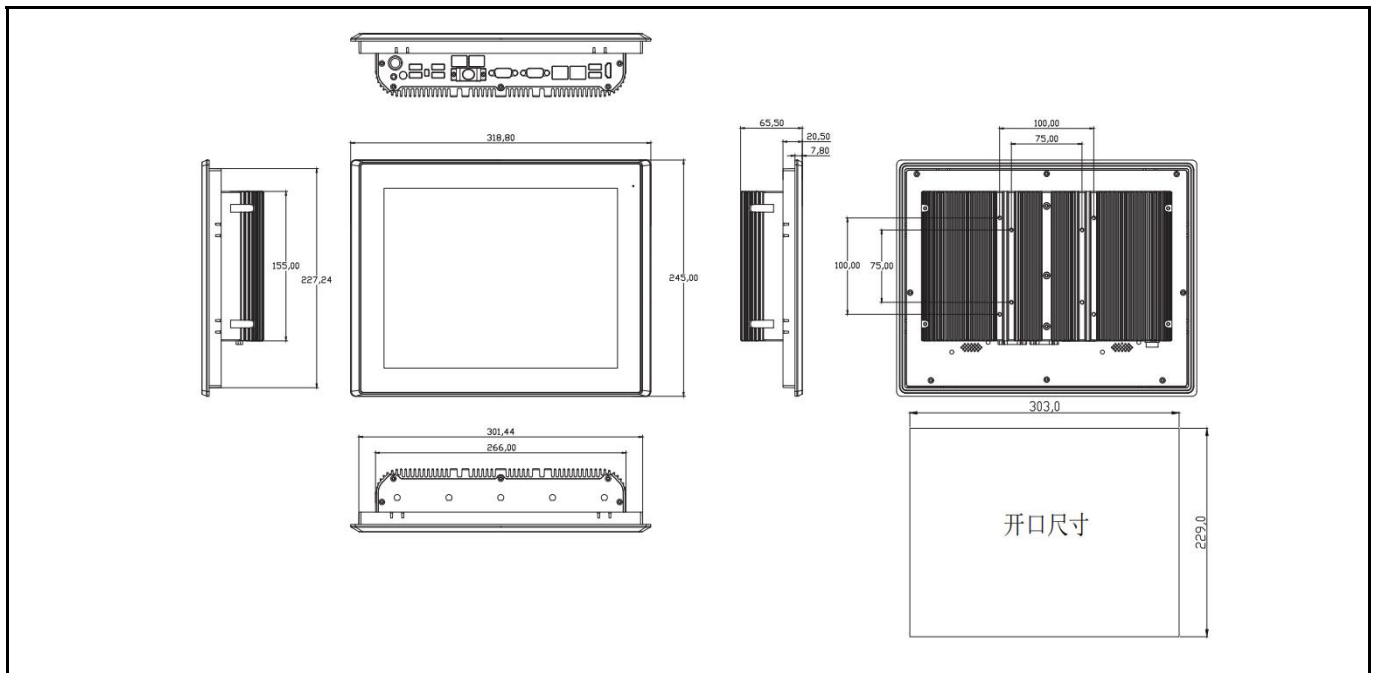

CPU		Intel Celeron J6412 or 8/10/11th-U Intel Core i5/i7
内存		J6412: DDR4 SODIMM x1, 4GB / 8GB Core i5/i7: DDR4 SODIMM x2, 4GB / 8GB / 16GB / 32GB
存储	SSD	SSD 128GB / 256GB / 512GB / 1TB / 2TB Optional
扩展存储	SSD/HDD (可选)	Removable 2.5" device bay for SSD &HDD 128GB / 256GB / 512GB / 1TB / 2TB SSD or 1TB / 2TB HDD Optional
网络(LAN)		2 x GbE RJ45 Intel® 10 / 100 / 1000Mbps (4 x 2.5 GbE RJ45 Intel®10 / 100 / 1000Mbps Optional)
显示屏规格	LCD尺寸	12.1" TFT -LCD
	最高分辨率	1024 × 768 / 800 × 600 Optional
	亮度	500 cd/m ²
	背光寿命 (Hrs)	30,000
	背光类型	LED
	视角(CR>=10)	-85~85° (H) , - 85~85° (V)
触摸屏类型		高温制程五线电阻触摸屏 投射式电容触摸屏
I/O接口		4 x USB2.0, 2 x USB3.0 (J6412) 2 x USB2.0, 4 x USB3.0 (8/10/11th-U Intel Core i5/i7) 2 x DB-9 COM1&COM2,RS-232/422/485 1 x Audio Line-out 2 x 8Ω 1W 功放输出 (Optional) 1 x AT/ATX拨码开关 1 x HDMI 1 x 扩展IO: 集成4路3线COM,10路GPIO,1个远程开关
电源输入		DC 9~36V 4-pin 航空插头
扩展插槽		M.2 3042/3052 3G/4G/5G 模块 M.2 2230 WiFi/蓝牙 板载SIM卡槽
看门狗定时器		1~65535 秒可编程设置
操作系统		Windows10 / Windows11 / WES10 / Linux
防护等级		Front Panel IP66
外壳材质		铝合金
外观尺寸(L×W×H) (mm)		318.80 * 245.00 * 65.50
开孔尺寸(mm)		303.0 * 229.0
重量(Kg)		3.1
使用环境	工作温度	-20°C ~ 60°C
	储存温度	-30°C ~ 70°C
	储存湿度	10~90% @30°C 无凝结

产品I/O与外观

产品尺寸 单位:mm

FOXKPC KPC-WK121L 工业平板电脑选型表

KPC - WK121L -		C	J6412	4GB	128GB	1TB	1024x768	W03	S
触摸屏类型		CPU		内存	SSD	SSD/HDD 选配	LCD 选配	无线通讯模 块选配	扬声器 选配
C	电容屏	Celeron J6412		4GB	128GB	128GB	1024x768	W01	2 x 8Ω 1W
R	电阻屏	i5-8260U		8GB	256GB	256GB	800x600	W02	
		i7-8569U		16GB	512GB	512GB		W03	
		i5-10210U		32GB	1TB	1TB		W04	
		i7-10510U			2TB	2TB		W05	
		i5-1135G7							
		i7-1185G7							